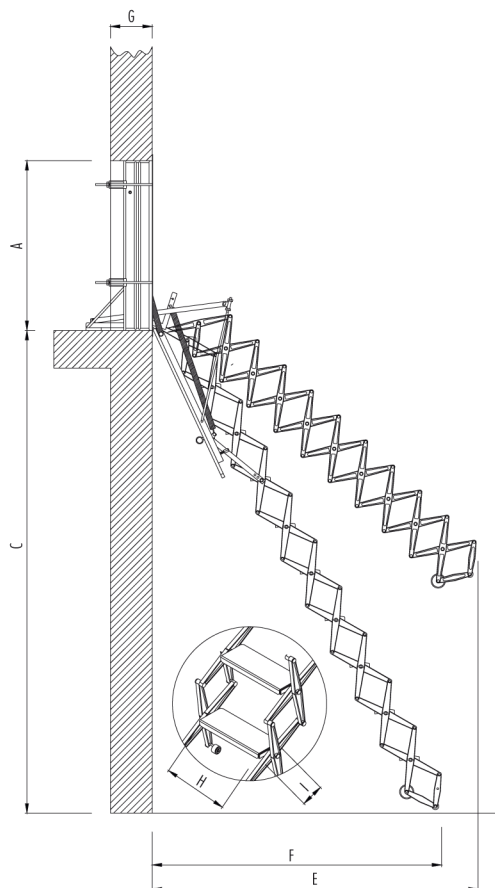

DATI TECNICI/TECHNICAL DATA

ACI ALLUMINIO parete verticale

Aletta del corpo cassonetto 3cm.
Frame's width

MODELLO	A x B						C	G	
STANDARD							70x60	250/275	18 / 28
							70x70		
	80x60	90x60	100x60	110x60	120x60	130x60	276/300	18 / 28	
	80x70	90x70	100x70	110x70	120x70	130x70			
	80x60	90x60	100x60	110x60	120x60	130x60	301/325	18 / 28	
	80x70	90x70	100x70	110x70	120x70	130x70			
SPECIALE	80x80		80x90		80x100		276/300	18 / 28	
							301/325	18 / 28	
	90x80		90x90		90x100		276/300	18 / 28	
							301/325	18 / 28	
	100x80		100x90		100x100		276/300	18 / 28	
							301/325	18 / 28	
	110x80		110x90		110x100		276/300	18 / 28	
							301/325	18 / 28	
	120x80		120x90		120x100		276/300	18 / 28	
							301/325	18 / 28	
	130x80		130x90		130x100		276/300	18 / 28	
							301/325	18 / 28	