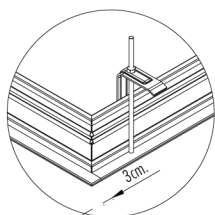

DATI TECNICI/TECHNICAL DATA

ACI ALLUMINIO parete verticale

Aletta del corpo cassonetto 3cm.
Frame's width

MODELLO	A x B						C	G	
STANDARD							70x60	250/275	18 / 28
							70x70		
	80x60	90x60	100x60	110x60	120x60	130x60	276/300	18 / 28	
	80x70	90x70	100x70	110x70	120x70	130x70			
	80x60	90x60	100x60	110x60	120x60	130x60	301/325	18 / 28	
	80x70	90x70	100x70	110x70	120x70	130x70			
SPECIALE	80x80		80x90		80x100		276/300	18 / 28	
							301/325	18 / 28	
	90x80		90x90		90x100		276/300	18 / 28	
							301/325	18 / 28	
	100x80		100x90		100x100		276/300	18 / 28	
							301/325	18 / 28	
	110x80		110x90		110x100		276/300	18 / 28	
							301/325	18 / 28	
	120x80		120x90		120x100		276/300	18 / 28	
							301/325	18 / 28	
	130x80		130x90		130x100		276/300	18 / 28	
							301/325	18 / 28	